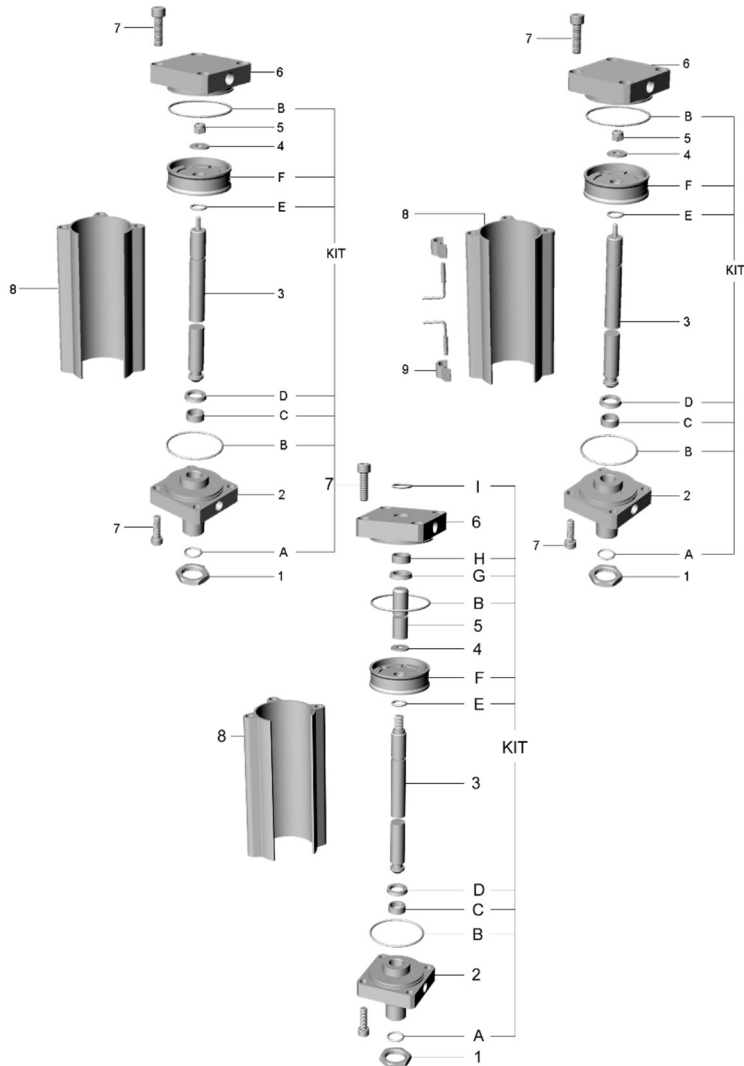

## Ersatzteile zu Pneumatikzylinder doppelwirkend Art. 0570, 0571, 0572

Best.Nr.

Artikel

Best.Nr.	Artikel	
	<b>Art. 0570, Art. 0571, Art. 0572</b>	
2294	Mutter zu 4"/5"/6", M30x2 ES.41	(Pos. 1)
2853	Mutter zu 8", M35x2 ES.46	(Pos. 1)
2023	Deckel mit Gewinde M30x2, 4"/5"/6"	(Pos. 2)
2049	Kolbenstange Ø 20x253, 4"	(Pos. 3)
2055	Kolbenstange Ø 20x271, 5"	(Pos. 3)
2071	Kolbenstange Ø 20x305, 6"	(Pos. 3)
2079	Kolbenstange Ø 22x343, 8"	(Pos. 3)
2163	Alugehäuse, 6"	(Pos. 8)
2166	Dichtungssatz zu 4" 5" 6"	(KIT)
2167	Dichtungssatz zu 8"	(KIT)
		zu Art. 0570
		zu Art. 0570
	<b>Art.0571 - magnetisch</b>	
2308	Set (2 Stk.) Magnetsensoren	(Pos. 9)
2168	Dichtungssatz zu Art.0571, 4" 5" 6"	(KIT)
2180	Dichtungssatz zu Art.0571, 8"	(KIT)
	<b>Art.0572 - mit doppelter Stange</b>	
7234	Dichtungssatz zu Art.0572, 4"-5"-6"	(KIT)