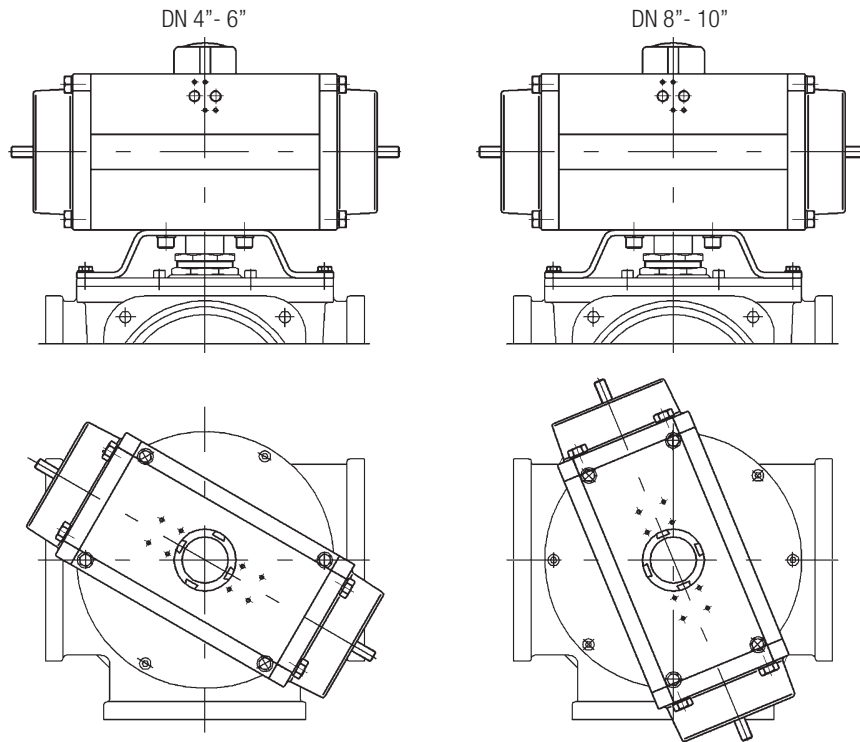

art. 0020/620

**rubinetto a tre vie flangiato
con attuatore pneumatico***three-ways flanged cock with
pneumatic actuator**robinet à trois voies avec brides avec
actuateur pneumatique**Dreiwegehahn mit Flanschen mit
pneumatisches Trieb-Zylinder**valvula tres vías con bridas con
actuador neumático***Maschio standard: a 3 vie (T)**
Standard shutting cone: 3 ways (T)

DN	4"	6"	8"	10"
h	30	30	30	30
H	292	328	365	404
L	366	366	388	388
gr ~	22.250	41.500	70.000	125.000

Codici di ordinazione
Purchase article numbers

	4"	6"	8"	10"
Rubinetto a 3 vie con attuatore pneumatico art. 0620	ARZO 0020 100 620	ARZO 0020 150 620	ARZO 0020 200 620	ARZO 0020 250 620
Three-ways flanged cock with pneumatic actuator item 0620				

Posizione di installazione su rubinetto art.0020
Assembling position on the cock item 0020

Per componenti vedere pagine art.0020 e art.0620
For components see pages item 0020 and item 0620