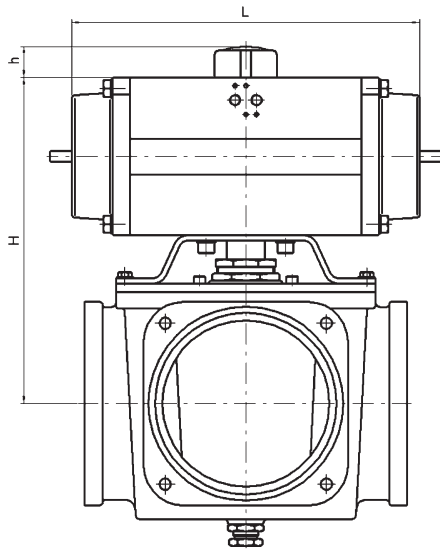

art. 0020/620

**rubinetto a tre vie flangiato
con attuatore pneumatico***three-ways flanged cock with
pneumatic actuator**robinet à trois voies avec brides avec
actuateur pneumatique**Dreiwegehahn mit Flanschen mit
pneumatisches Trieb-Zylinder**valvula tres vías con bridas con
actuador neumático***Maschio standard: a 3 vie (T)**
Standard shutting cone: 3 ways (T)

DN	4"	6"	8"	10"
h	30	30	30	30
H	292	328	365	404
L	366	366	388	388
gr ~	22.250	41.500	70.000	125.000

Codici di ordinazione
Purchase article numbers

	4"	6"	8"	10"
Rubinetto a 3 vie con attuatore pneumatico art. 0620	ARZO 0020 100 620	ARZO 0020 150 620	ARZO 0020 200 620	ARZO 0020 250 620
Three-ways flanged cock with pneumatic actuator item 0620				

Posizione di installazione su rubinetto art.0020
Assembling position on the cock item 0020

Per componenti vedere pagine art.0020 e art.0620
For components see pages item 0020 and item 0620