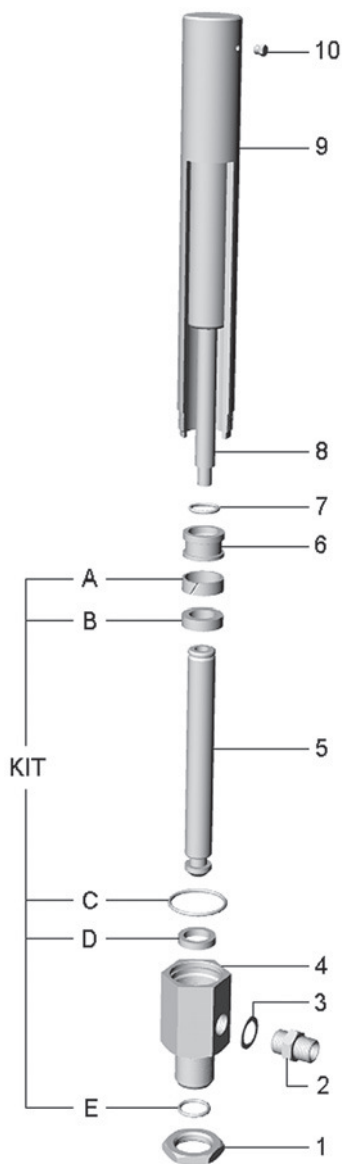

Cylinder suitable only for knife gate valves items 0080 - 0090 - 0095 - 0100 - 0105

<b>DN</b>	<b>8"</b>
<b>Ø</b>	M35x2
<b>E</b>	66
<b>H</b>	865
<b>h</b>	813
<b>h1</b>	242
<b>gr ~</b>	10.250

### **Codici di ordinazione**

Purchase article numbers

**8"**

**Cilindro oleodinamico a gas**  
Gas oildynamic cylinder

**ARZO 0501 200 000**

**Condizioni di esercizio**

Work conditions

DN	8"
Capsula a gas Pressure spring	5200 N
P(Bar)	80 ÷ 200
P(PSI)	1160 ÷ 2900
T °C	-20 +80

**Kit guarnizioni**

Gasket's set

		8"
A	ANELLO GUIDA RING	E/DWR 45/2
B	BALSELE	B 177118/1
C	ANELLO OR O RING	3212
D	GUARNIZIONE GASKET	EU 2230
E	ANELLO OR O RING	3087

Nipples di attacco standard: M18×1,5

Nipples speciali a richiesta: vedere pagina nipples

Standard coupling nipple: M18×1,5

Special coupling nipples on request: see page nipple

POS.	CODICE / CODE	DENOMINAZIONE	DENOMINATION	MATERIALE	MATERIAL
1	TAZO 0500 200 003	GHIERA M35×2 ES.46 (8")	SCREWED RING M35×2 (8")	ACCIAIO ZINCATO	ZINC PLATED STEEL
2	CILI 0500 100 014	NIPLES M18×1,5 - M18×1,5	NIPPLE M18×1,5 - M18×1,5	ACCIAIO	STEEL
3	CILI 0500 100 018	RONDELLA DI TENUTA	SEAL WASHER	ACCIAIO	STEEL
4	CILI 0501 200 001	COLLETTORE M35×2 (8")	MANIFOLD M35×2 (8")	ACCIAIO ZINCATO	ZINC PLATED STEEL
5	CILI 0501 200 004	ASTA Ø20 × L342 (8")	STEM Ø20 × L342 (8")	ACCIAIO INOX AISI 304	AISI 304 STAINLESS STEEL
6	CILI 0501 100 011	PISTONE	PISTON	ACCIAIO	STEEL
7	CILI 0501 100 012	ANELLO DI FERMO RW20	STOPPING RING RW20	ACCIAIO	STEEL
8	CAPS 0501 520 215	CAPSULA 5200 N	GAS-CAPSULE 5200 N		
9	CILI 0501 200 002	TUBO PORTACAPSULA (8")	GAS-CAPSULE HOLDER CYL. (8")	ACCIAIO ZINCATO	ZINC PLATED STEEL
10	TOZO 0300 006 016	TAPPO M6×1	COVER M6×1	OTTONE UNI EN 12164	UNI EN 12164 BRASS
KIT	CILI 0501 200 KIT	KIT DI GUARNIZIONI (8")	GASKET'S SET (8")		