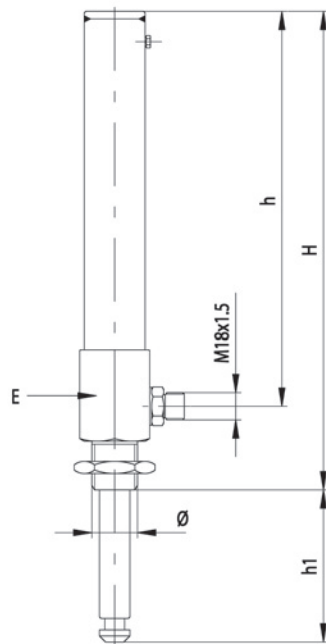

Cylinder suitable only for knife gate valves items 0080 - 0090 - 0095 - 0100 - 0105

<b>DN</b>	<b>8"</b>
<b>Ø</b>	M35x2
<b>E</b>	66
<b>H</b>	865
<b>h</b>	813
<b>h1</b>	242
<b>gr ~</b>	10.250

**Kit guarnizioni**

Gasket's set

		8"
A	ANELLO GUIDA RING	E/DWR 45/2
B	BALSELE	B 177118/1
C	ANELLO OR O RING	3212
D	GUARNIZIONE GASKET	EU 2230
E	ANELLO OR O RING	3087

Nipples di attacco standard: M18×1,5

Nipples speciali a richiesta: vedere pagina nipples

Standard coupling nipple: M18×1,5

Special coupling nipples on request: see page nipple

POS.	CODICE / CODE	DENOMINAZIONE	DENOMINATION	MATERIALE	MATERIAL
1	TAZO 0500 200 003	GHIERA M35×2 ES.46 (8")	SCREWED RING M35×2 (8")	ACCIAIO ZINCATO	ZINC PLATED STEEL
2	CILI 0500 100 014	NIPLES M18×1,5 - M18×1,5	NIPPLE M18×1,5 - M18×1,5	ACCIAIO	STEEL
3	CILI 0500 100 018	RONDELLA DI TENUTA	SEAL WASHER	ACCIAIO	STEEL
4	CILI 0501 200 001	COLLETTORE M35×2 (8")	MANIFOLD M35×2 (8")	ACCIAIO ZINCATO	ZINC PLATED STEEL
5	CILI 0501 200 004	ASTA Ø20 × L342 (8")	STEM Ø20 × L342 (8")	ACCIAIO INOX AISI 304	AISI 304 STAINLESS STEEL
6	CILI 0501 100 011	PISTONE	PISTON	ACCIAIO	STEEL
7	CILI 0501 100 012	ANELLO DI FERMO RW20	STOPPING RING RW20	ACCIAIO	STEEL
8	CAPS 0501 520 215	CAPSULA 5200 N	GAS-CAPSULE 5200 N		
9	CILI 0501 200 002	TUBO PORTACAPSULA (8")	GAS-CAPSULE HOLDER CYL. (8")	ACCIAIO ZINCATO	ZINC PLATED STEEL
10	TOZO 0300 006 016	TAPPO M6×1	COVER M6×1	OTTONE UNI EN 12164	UNI EN 12164 BRASS
KIT	CILI 0501 200 KIT	KIT DI GUARNIZIONI (8")	GASKET'S SET (8")		