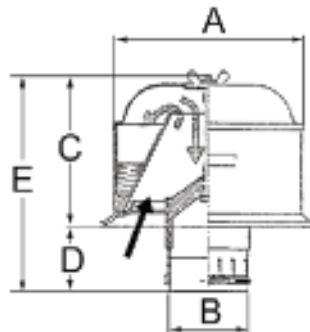

PREFILTRE POUR SILENCIEUX/ZYKLON

CLAMP AS STANDARD
FASCETTA STRINGITUBO DI SERIE

Code	Model	Flow Rate	A	B	C	D	Kg	Article
5090000045	6025.5	5500 l/min	154	65	115	70	0.6	4002/5
5090000046	6025.6	11000 l/min	222	93	175	60	1.15	4002/6
5090000047	6025.7	14000 l/min	222	114	175	60	1.10	4002/7

CLAMP AS STANDARD
FASCETTA STRINGITUBO DI SERIE

Code	Flow Rate	A	B	C	Article
5090000060	5500 l/min	64	136	68	4003/1
5090000061	1000 l/min	135	270	96	4003/2
5090000062	14000 l/min	135	270	115	4003/3