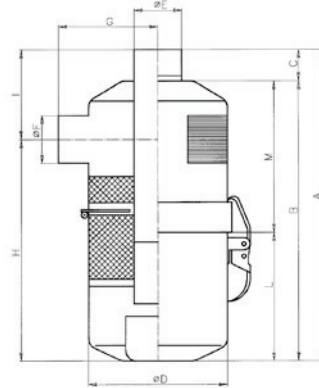

Battioni®
Pagani
Pompe

MEC-AGRI-STAR-WPT FILTER - SILENCER

FILTRO - SILENZIATORE MEC - AGRI - STAR - WPT / FILTRE - SILENCIEUX
MEC-AGRI-STAR-WPT/FILTER-SCHALLDÄMPFER MEC-AGRI-STAR-WPT

Code	Model	Flow Rate	A	B	C	D	E	F	G	H	I	L	M	Kg	Article
5090000043	MEC 2000/4000	5500 l/min	385	334	51	187	65	51	131	273	112	162	172	4	4001/8
5090000083	MEC 2000/4000	5500 l/min	385	334	51	187	65	60	131	273	112	162	172	4	4001/7
5090000044	MEC 5000/8000	8000 l/min	432	378	54	232	93	80	182	319	113	135	245	7	4001/9
5090000025	STAR/AGRI 60 WPT 480 MEC 9000-11000	11000 l/min	529	475	54	266	93	80	179	399	130	229	246	9.5	4001/10
5090000026	STAR/AGRI72-84 MEC 13500 WPT 600-720	14000 l/min	558	503	55	322	114	100	210	412	146	241	262	13	4001/11

PREFILTRE POUR SILENCIEUX/ZYKLON

CLAMP AS STANDARD
FASCETTA STRINGITUBO DI SERIE

Code	Model	Flow Rate	A	B	C	D	Kg	Article
5090000045	6025.5	5500 l/min	154	65	115	70	0.6	4002/5
5090000046	6025.6	11000 l/min	222	93	175	60	1.15	4002/6
5090000047	6025.7	14000 l/min	222	114	175	60	1.10	4002/7

CLAMP AS STANDARD
FASCETTA STRINGITUBO DI SERIE

Code	Flow Rate	A	B	C	Article
5090000060	5500 l/min	64	136	68	4003/1
5090000061	1000 l/min	135	270	96	4003/2
5090000062	14000 l/min	135	270	115	4003/3