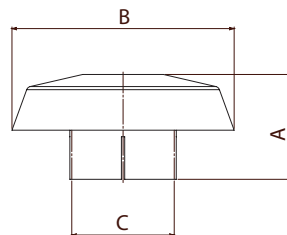

PREFILTRE POUR SILENCIEUX/ZYKLON

CLAMP AS STANDARD
FASCETTA STRINGITUBO DI SERIE

Code	Model	Flow Rate	A	B	C	D	Kg	Article
5090000045	6025.5	5500 l/min	154	65	115	70	0.6	4002/5
5090000046	6025.6	11000 l/min	222	93	175	60	1.15	4002/6
5090000047	6025.7	14000 l/min	222	114	175	60	1.10	4002/7

CLAMP AS STANDARD
FASCETTA STRINGITUBO DI SERIE

Code	Flow Rate	A	B	C	Article
5090000060	5500 l/min	64	136	68	4003/1
5090000061	1000 l/min	135	270	96	4003/2
5090000062	14000 l/min	135	270	115	4003/3