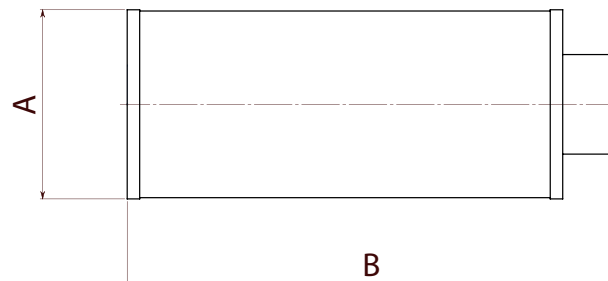

## MEC-STAR-AGRI-WPT SILENCER

SILENZIATORE MEC-STAR-AGRI-WPT/

SILENCIEUX MEC-STAR-AGRI-WPT/

SCHALLDÄMPFER MEC-STAR-AGRI-WPT

NOISE SUPPRESSION: ~ -10

ABBATTIMENTO RUMOROSITÀ: ~ -10

Code	Model	Ø	A	B	Article
5090000063	MEC 1000/1600/2000	45	152	550	2303/1
5090000064	MEC 3000/4000/5000/6500	60	257	550	2303/2
5090000065	MEC 8000/9000/11000/SE 10000 STAR 60/WPT 480	80	257	550	2303/3
5090000066	MEC 13500/SE 12000/STAR 72-84 WPT 600-720	100	257	550	2303/4