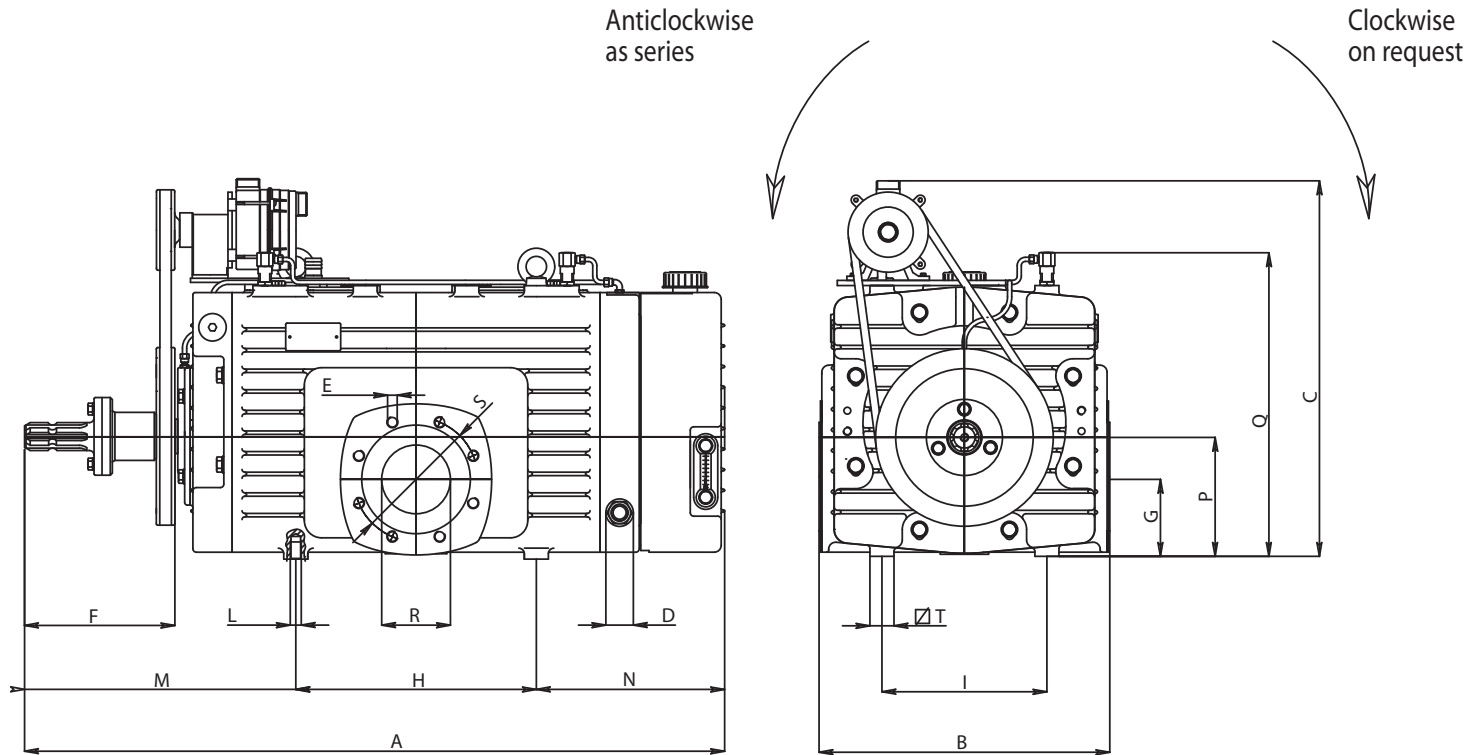

KTM DFR

		A	B	C	D	E	F	G	H	I	L	M	N	P	Q	R	S	T
KTM 1200 DFR	mm	1010	420	546	3/4"	M16	220	115	350	240	M16	390	270	180	446	100	180	35
KTM 1500 DFR		1120	420	546	3/4"	M16	220	115	350	240	M16	445	325	180	446	100	180	35