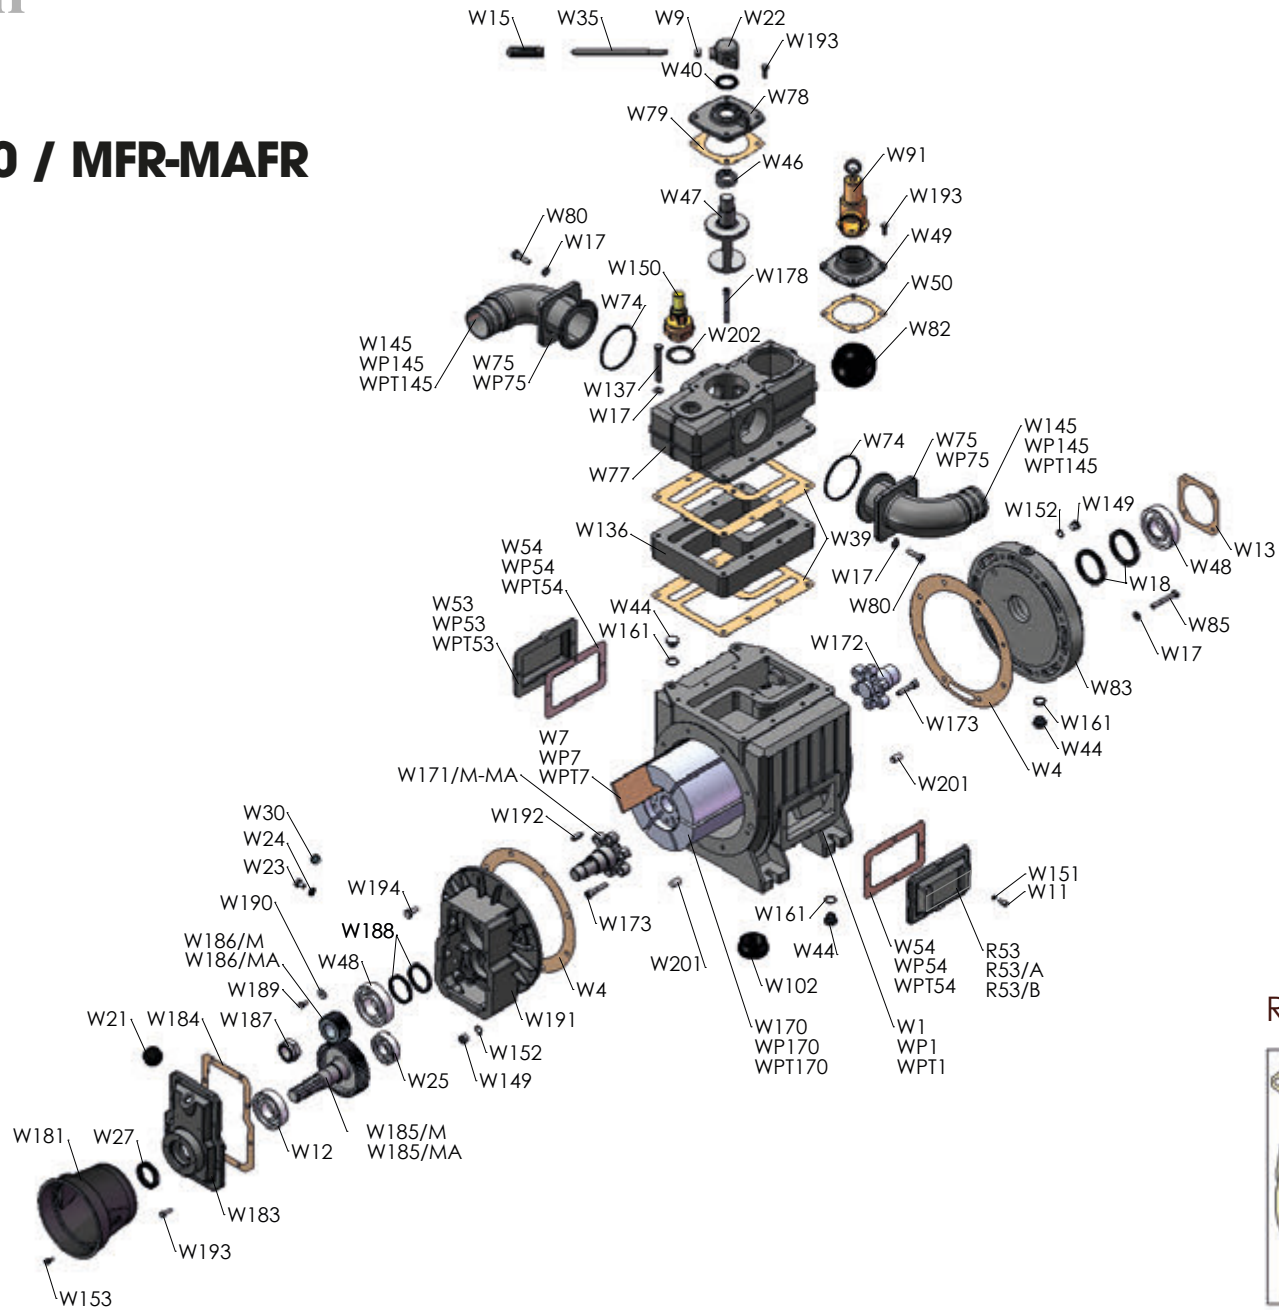

WPT 480-600-720 / MFR-MAFR

Rel. 0 del 15.01.2018

W200/SP
WP200/SP
WPT200/SP
W200/SP/FR
WP200/SP/FR
WPT200/SP/FR

REBUILD KIT